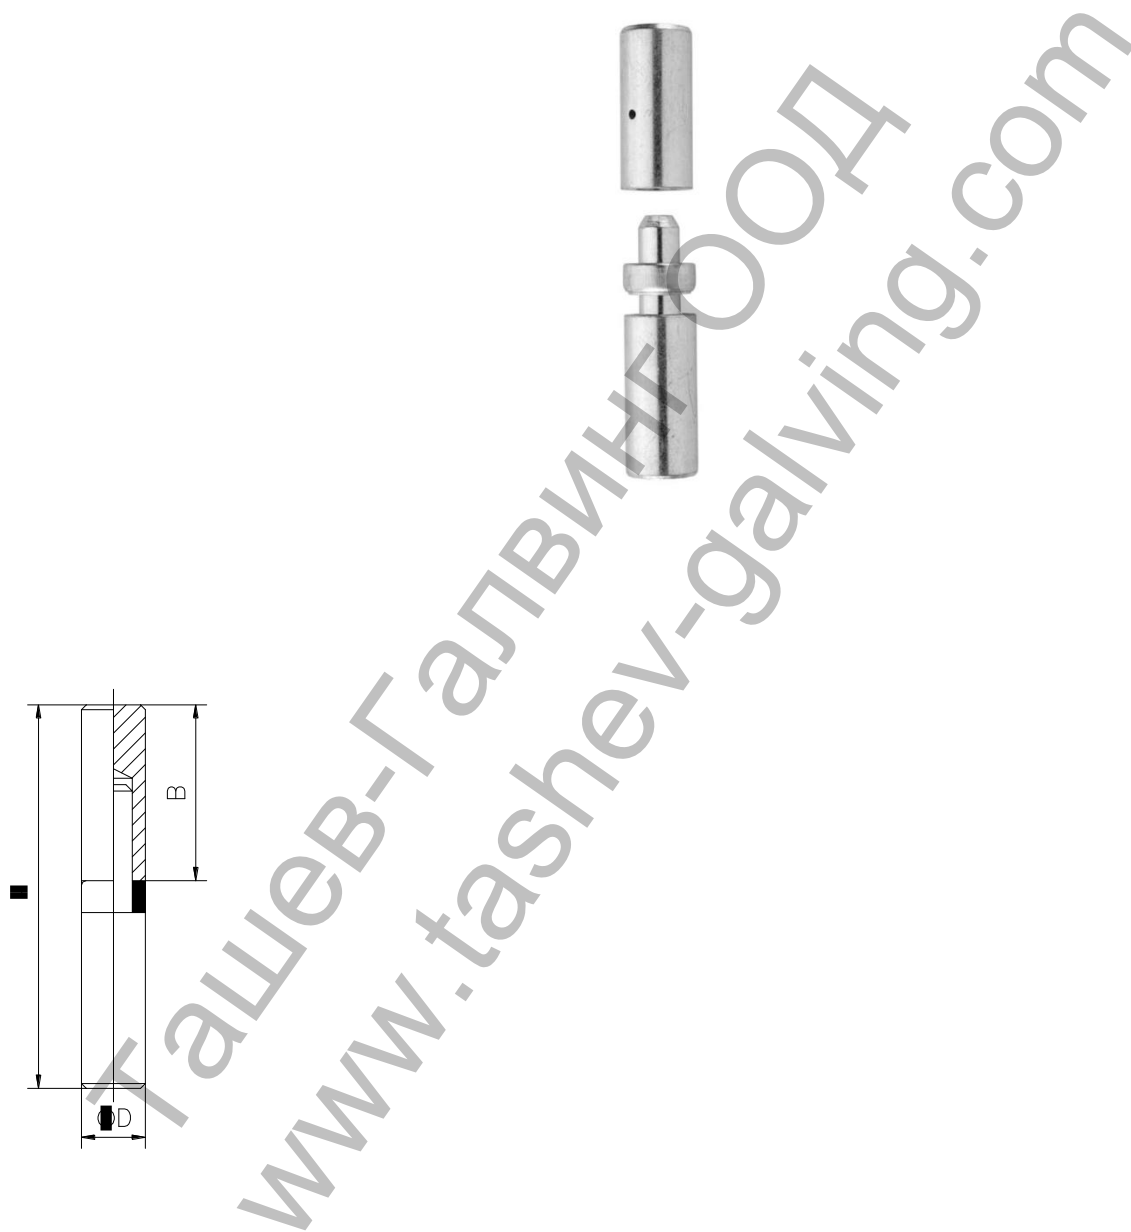

Панта Estebro® за заваряване кръгла с лагер 25x150 мм, 285

Cod	Dimens.	A	B	ØD		
81110	AX 16x100	98	45	16	15	2,30
284	AX 20x120	118	55	20	10	2,94
285	AX 25x150	150	70	25	6	3,50

Stainless steel round profile hinge with axial bearing AISI 316

Family: Hinges

Material: Stainless steel AISI 316

Maximum weight supported: According to study

Description: Mechanized component which, it is installed on a metallic swing door to allow its opening and closing. The axial bearing installed between both bodies softens the maneuver turn.

All the hinges from Ø20 mm on come with grease hole

Продукт: [Панта Estebro® за заваряване кръгла с лагер 25x150 мм, 285](#)

Категория: [Плъзгачи се врати](#)

Бранд: [Estebro®](#)

Категория бранд: [Панта Estebro®](#)